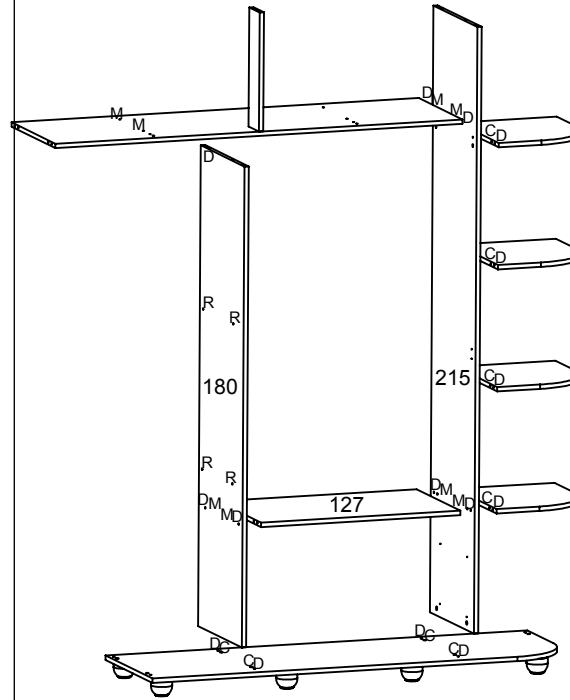

### LISTA DE PEÇAS

Código	Descrição	Qtde.
127	TAMPO DA GAV	1
134	BATENTE DIR	1
140	PORTA MAIOR	1
142	FRENTE GAVETA	2
143	LATERAL GAVETA	4
144	CONTRA FUND GAV	2
145	FUNDO GAVETA	2
146	PRATELEIRA MÓVEL	2
148	FUNDO TRASEIRO MAIOR	1
227	FUNDO TRASEIRO MENOR	2
180	DIVISÓRIA ESQ	1
214	BASE	1
215	LATERAL DIR	1
216	LATERAL ESQ	1
217	PRATELEIRA NICH	4
218	LATERAL DIR NICH	1
219	CHAPÉU	1
220	FUNDO MALEIRO	1
221	FUNDO TRASEIRO NICH	1
222	TAMPO DO MALEIRO	1
223	PORTA CENTRAL	2

1° Passo

2° Passo

3° Passo

4° Passo

5° Passo

6° Passo

7° Passo

8° Passo