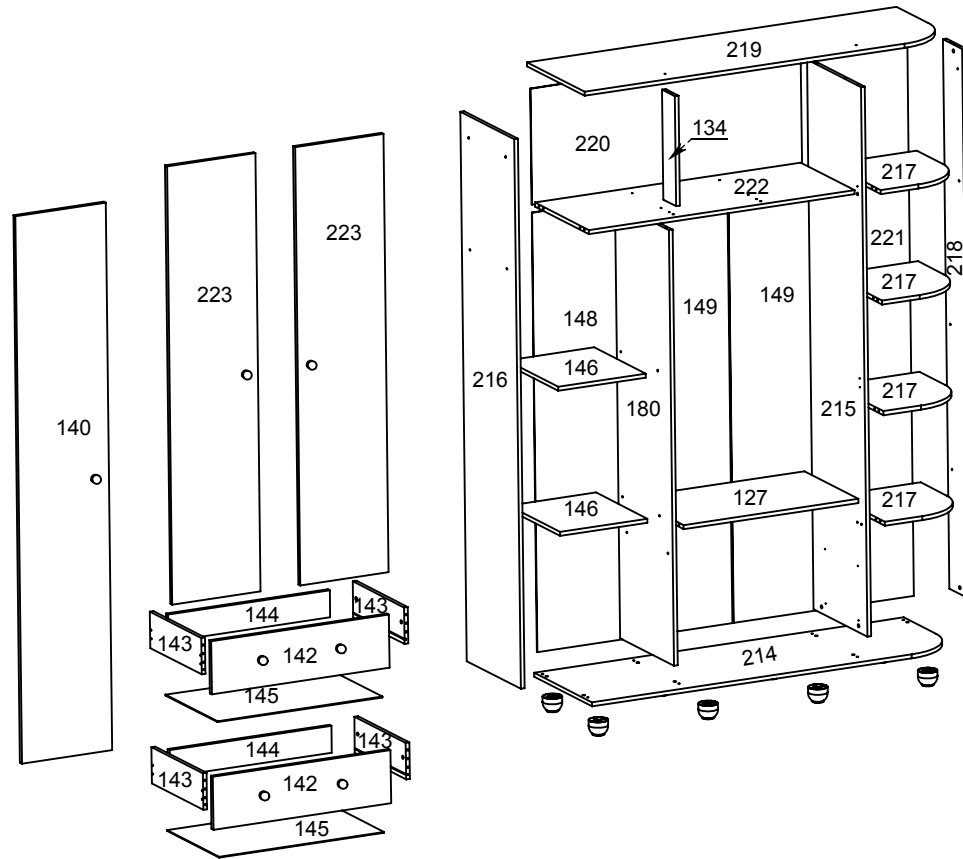

## GR LORENA 3 PORTA

### LISTA DE PEÇAS

Código	Descrição	Qtde.
127	TAMPO DA GAV	1
134	BATENTE DIR	1
140	PORTA MAIOR	1
142	FRENTE GAVETA	2
143	LATERAL GAVETA	4
144	CONTRA FUND GAV	2
145	FUNDO GAVETA	2
146	PRATELEIRA MÓVEL	2
148	FUNDO TRASEIRO MAIOR	1
227	FUNDO TRASEIRO MENOR	2
180	DIVISÓRIA ESQ	1
214	BASE	1
215	LATERAL DIR	1
216	LATERAL ESQ	1
217	PRATELEIRA NICH	4
218	LATERAL DIR NICH	1
219	CHAPÉU	1
220	FUNDO MALEIRO	1
221	FUNDO TRASEIRO NICH	1
222	TAMPO DO MALEIRO	1
223	PORTA CENTRAL	2