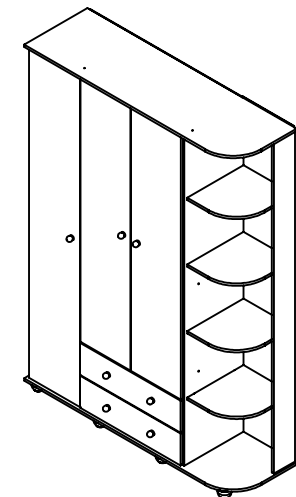

ASPECTO FINAL

Acessórios		B	C	D	E	F	G	H	I	J
Qt.2	Qt.7	Qt.28	Qt.48	Qt.1	Qt.10	Qt.10	Qt.1	Qt.1	Qt.1	Qt.8
A	B	C	D	E	F	G	H	I	J	
Corrediça Metálica 400mm	Puxador	Conjunto Minifix	Cavilha 6x30 mm	Perfil H	Dobradiça 26mm	Calço	Bastão Obilongo	Gavilha 6x50 mm	Tampa Parafuso	
K	L	M	N	O	P					
Parafuso 5,0 x 50	Parafuso 3,5 x 35	Parafuso Estr. Tampinha 13mm	Parafuso 3,5 x 25 FR	Parafuso 3,5x14	Parafuso 3,5 x 12					
R	S	T	U	V	W	Y	Z	A1		
Qt.8	Qt.2	Qt.22	Qt.1	Qt.45	Qt.8	Qt.120	Qt.8	Qt.10		
Suporte Pratel.	Suporte Bastão	Tapa Furo Ades.	Cola Sache	Fixador Metálico	Parafuso 4,0 x 30	Prego 8x8	Pé Plástico	Batente Silicone